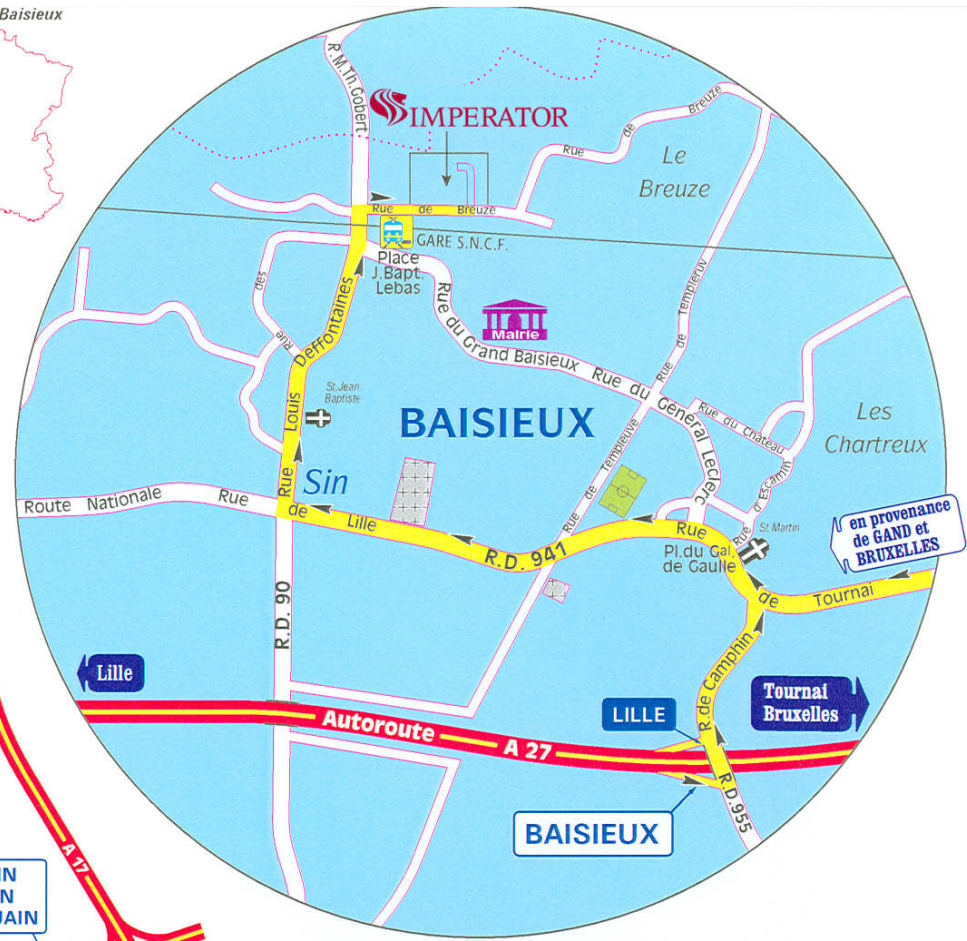

IMPERATOR

rue de Breuze
59780 Baisieux
France
Tel. : (33) 3.20.61.77.77
Fax : (33) 3.20.84.17.88
www.imperator.fr

En provenance de l'Autoroute A1 (Paris) :
En arrivant à Lille, prendre la direction Villeneuve d'Ascq, Gand, Valenciennes, Bruxelles puis Bruxelles par A27
Sortir à Baisieux et tourner à gauche ...

En provenance des Autoroutes A23 ou A25 :
Direction Bruxelles par A27
Sortir à Baisieux et tourner à gauche ...

En provenance de Bruxelles par E 42
Sortir à Blandin-Hertain-Marquain, direction Baisieux (France) ...

En provenance de Gand par E 17
Direction Tournai par A 17 puis Villeneuve d'Ascq - Lille par E 42
Sortir à Blandin-Hertain-Marquain, direction Baisieux (France) ...

... puis suivre la direction de Villeneuve d'Ascq jusqu'au feu de Baisieux-Sin
Tourner à droite rue Louis Deffontaines jusqu'à la voie de chemin de fer
Tourner à la 1ère à droite après le passage à niveau rue de Breuze.