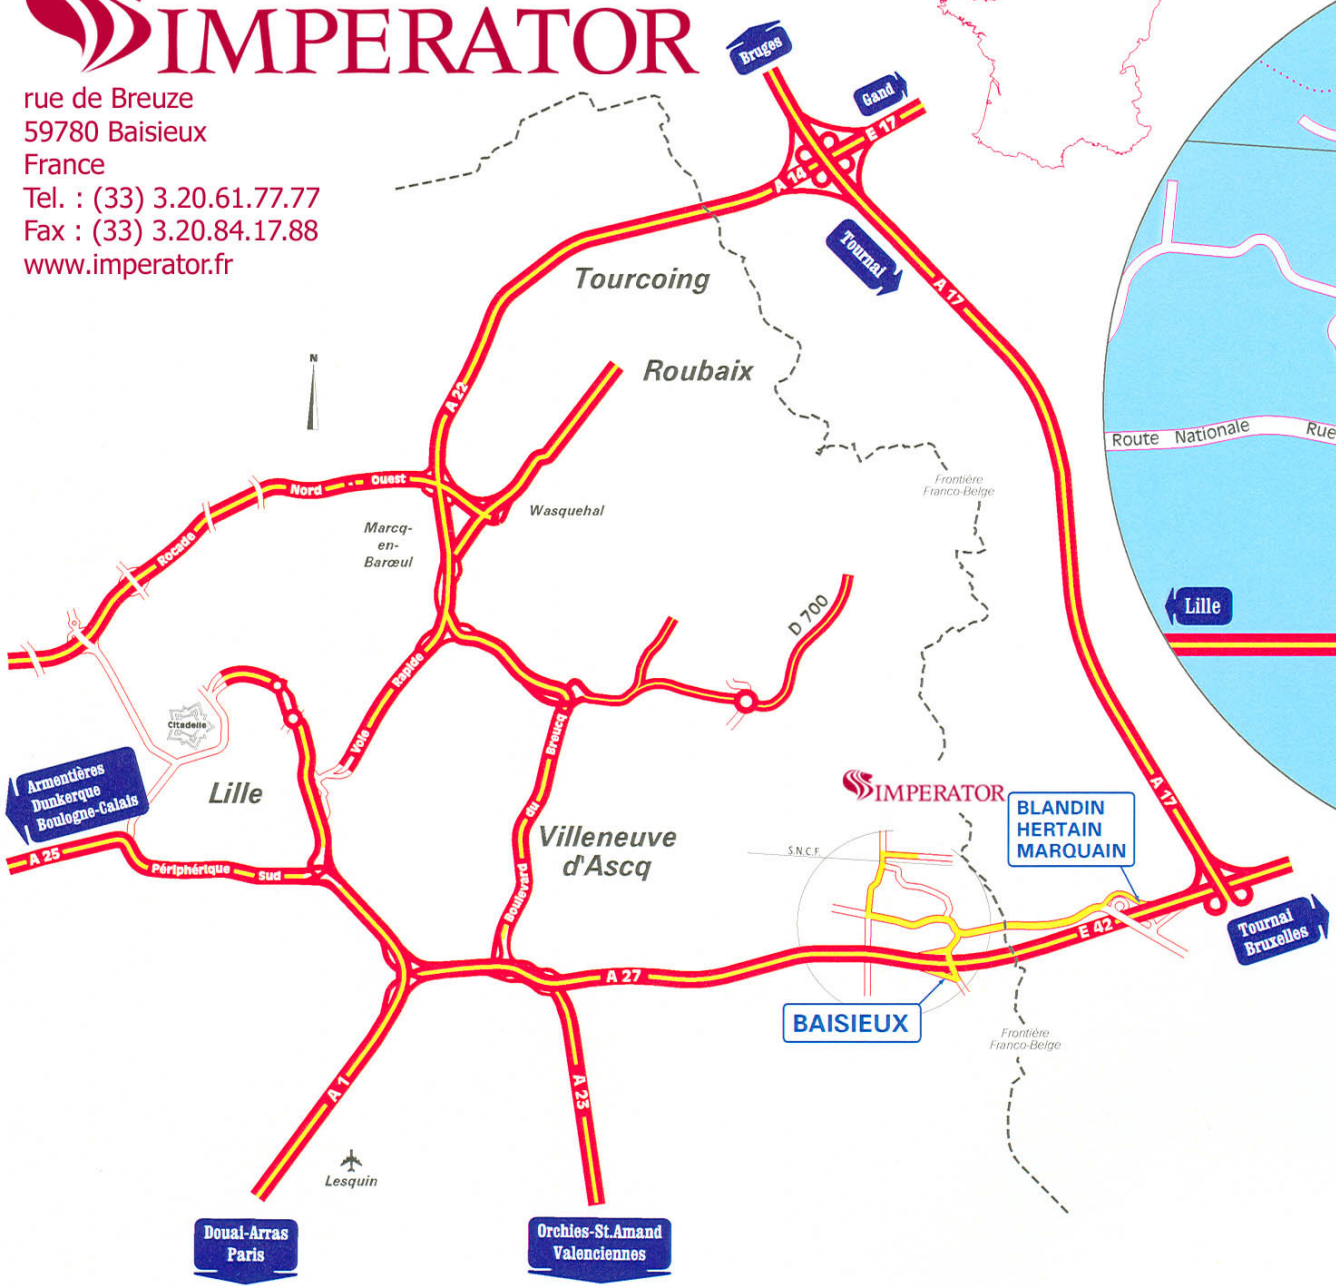

IMPERATOR

rue de Breuze
59780 Baisieux
France
Tel. : (33) 3.20.61.77.77
Fax : (33) 3.20.84.17.88
www.imperator.fr

En provenance de l'Autoroute A1 (Paris) :
En arrivant à Lille, prendre la direction Villeneuve d'Ascq, Gand, Valenciennes, Bruxelles puis Bruxelles par A27
Sortir à Baisieux et tourner à gauche ...

En provenance des Autoroutes A23 ou A25 :
Direction Bruxelles par A27
Sortir à Baisieux et tourner à gauche ...

En provenance de Bruxelles par E 42
Sortir à Blandin-Hertain-Marquain, direction Baisieux (France) ...

En provenance de Gand par E 17
Direction Tournai par A 17 puis Villeneuve d'Ascq - Lille par E 42
Sortir à Blandin-Hertain-Marquain, direction Baisieux (France) ...

... puis suivre la direction de Villeneuve d'Ascq jusqu'au feu de Baisieux-Sin
Tourner à droite rue Louis Deffontaines jusqu'à la voie de chemin de fer
Tourner à la 1ère à droite après le passage à niveau rue de Breuze.